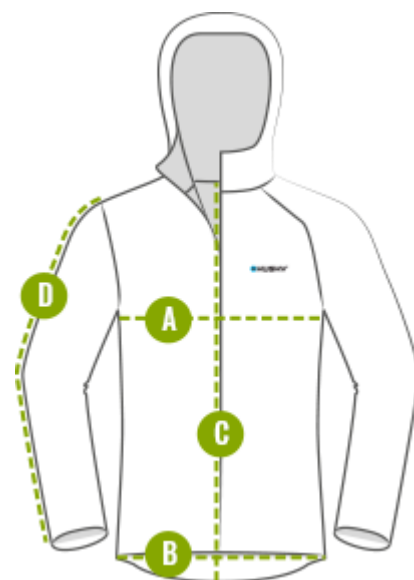

TABELA ROZMIARÓW Wymiary ciała mężczyzn

WYMIARY CIAŁA MĘSKIEGO (w cm)						
Rozmiar	S	M	L	XL	XXL	XXXL
Wzrost	175 - 179	179 - 183	183 - 187	187 - 190	190 - 192	192 - 194
A Obwód klatki piersiowej	89 - 95	95 - 101	101 - 107	107 - 113	113 - 119	119 - 125
B Obwód w talii	75 - 81	81 - 87	87 - 93	93 - 99	99 - 105	105 - 111
C Obwód bioder	88 - 94	94 - 100	100 - 106	106 - 112	112 - 118	118 - 124

Wszystkie pomiary wykonujemy bezpośrednio na ciele.

- **A** Zmierz najszerszy obszar klatki piersiowej i ramion.
- **B** Zmierz wokół najwęższej części talii.
- **C** Zmierz obwód w najszerszej części bioder.

Wymiary produktu:

TABELA ROZMIARÓW Aron Zip M

BLUZA MĘSKA ARON ZIP M (w cm)					
Rozmiar	S	M	L	XL	XXL
A Klatka piersiowa 1/2	44	47	50	53	56
B Dolna krawędź 1/2	42,5	45,5	48,5	51,5	54,5
C Długość tyłu	72	74	76	78	79
D Długość rękawa	74	77	80	83	84,5