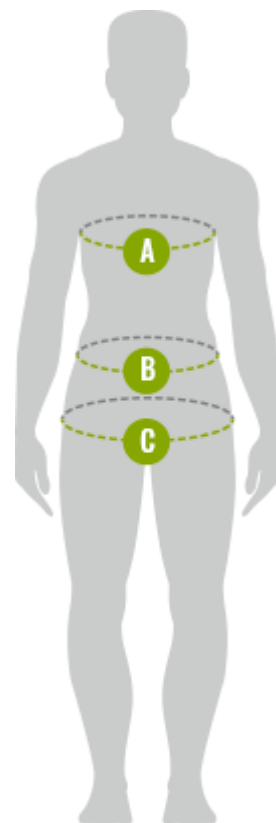

TABELA ROZMIARÓW Wymiary ciała mężczyzn

WYMIARY CIAŁA MĘSKIEGO (w cm)						
Rozmiar	S	M	L	XL	XXL	XXXL
Wzrost	175 - 179	179 - 183	183 - 187	187 - 190	190 - 192	192 - 194
A Obwód klatki piersiowej	89 - 95	95 - 101	101 - 107	107 - 113	113 - 119	119 - 125
B Obwód w talii	75 - 81	81 - 87	87 - 93	93 - 99	99 - 105	105 - 111
C Obwód bioder	88 - 94	94 - 100	100 - 106	106 - 112	112 - 118	118 - 124

Wszystkie pomiary wykonujemy bezpośrednio na ciele.

- **A** Zmierz najszerszy obszar klatki piersiowej i ramion.
- **B** Zmierz wokół najwęższej części talii.
- **C** Zmierz obwód w najszerszej części bioder.

Wymiary produktu:

TABELA ROZMIARÓW Aron Zip M

BLUZA MĘSKA ARON ZIP M (w cm)					
Rozmiar	S	M	L	XL	XXL
A Klatka piersiowa 1/2	44	47	50	53	56
B Dolna krawędź 1/2	42,5	45,5	48,5	51,5	54,5
C Długość tyłu	72	74	76	78	79
D Długość rękawa	74	77	80	83	84,5